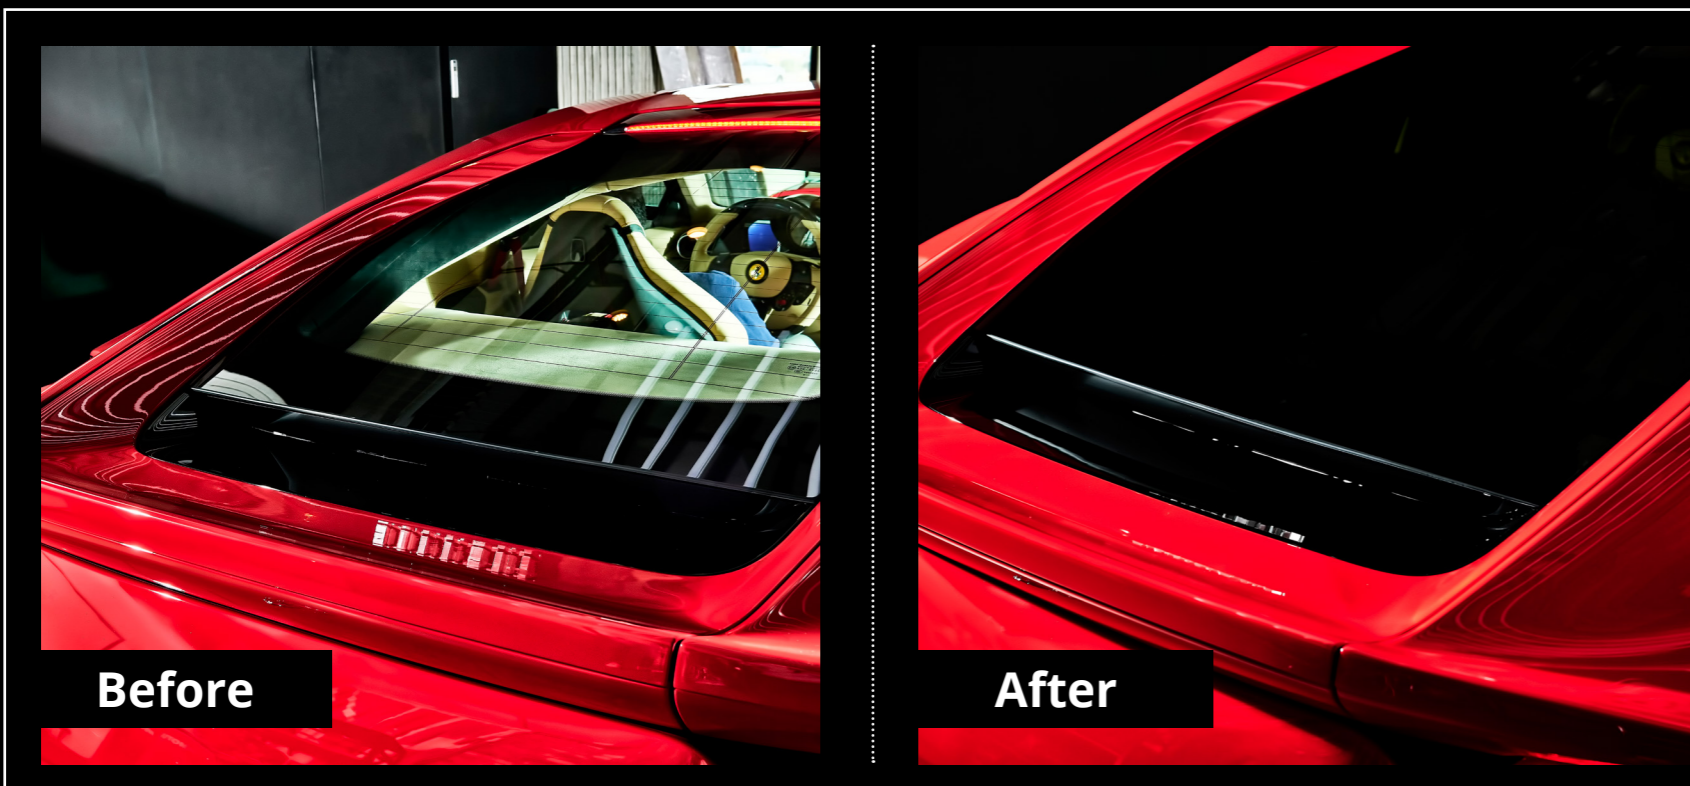

PANORAMA

TAYLOR UP YOUR STYLE

레이노 테크놀로지의 예술적 진화, 세계 최초 고성능 후면 외부용 윈도우 틴팅 필름

- 세계 최초 외부 시공 공법으로 완성한 **압도적인 리어 디자인** (Heat-line Coverable Effect)
- 열선 손상 및 필름 들뜸 현상 등 후면 필름 **내부 시공의 단점 제거**
- 후면 사고시 **유리비산 방지**로 안전 성능 강화
- 후면 유리 **스크래치를 방지**하는 탁월한 보호 성능
- 뛰어난 **열차단 성능 및 유해광선 차단** 효과

“
유니크한 리어 라인 스타일과 프리미엄 퍼포먼스의 완벽한 조화
천장에서 트렁크까지 일체감 있게 떨어지는 원톤 색상의 심미성
익스테리어 드레스업 효과 측면에서 기존 내부 틴팅과 비교불가
”

* PANORAMA SERIES 고객 체험단의 실제 후기입니다.

Price & Specifications

* 국산/ 수입 승용 세단 기준

Product	Price				Color	VLT(%)	IR Rejection(%)	TSER(%)	UV Rejection(%)	Warranty
	후면유리		측면 3열							
	국산	수입	국산	수입						
PANORAMA 5	220,000	270,000	120,000	140,000	Black	5	68.7	53.7	99	2년
					Black	15	63.0	49.3	99	
					Black	25	59.2	44.6	99	
PANORAMA 9	390,000	440,000	210,000	230,000	Charcoal	5	91.7	62.5	99	
					Charcoal	15	92	60.0	99	
					Bluish Charcoal	25	92	55.5	99	